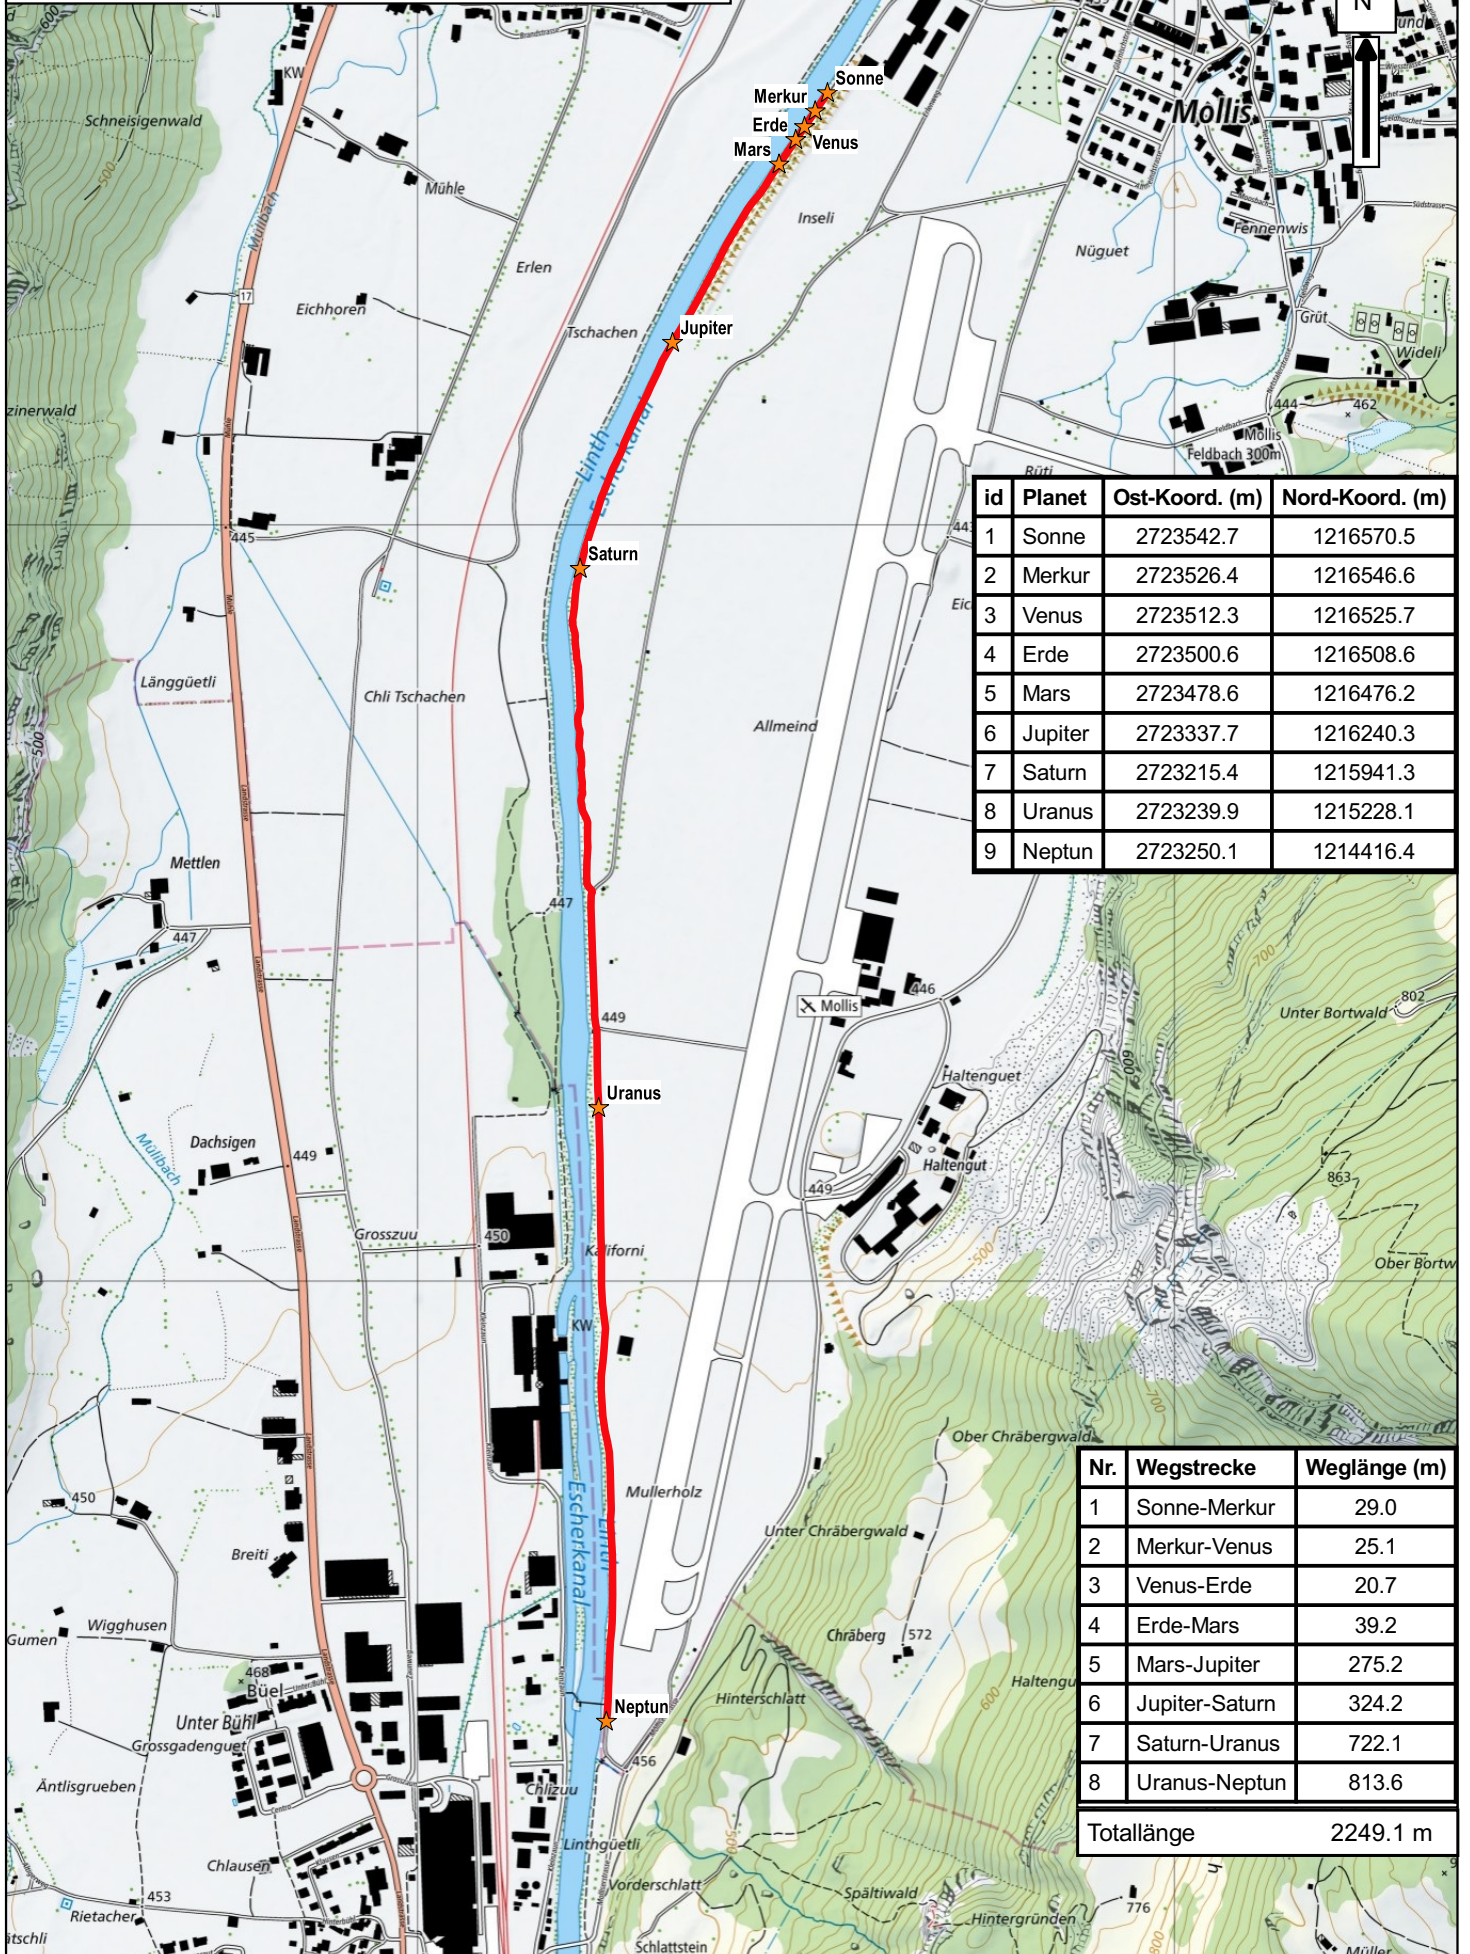

Planetenweg Mollis-Netstal entlang der Linth

id	Planet	Ost-Koord. (m)	Nord-Koord. (m)
1	Sonne	2723542.7	1216570.5
2	Merkur	2723526.4	1216546.6
3	Venus	2723512.3	1216525.7
4	Erde	2723500.6	1216508.6
5	Mars	2723478.6	1216476.2
6	Jupiter	2723337.7	1216240.3
7	Saturn	2723215.4	1215941.3
8	Uranus	2723239.9	1215228.1
9	Neptun	2723250.1	1214416.4

Nr.	Wegstrecke	Weglänge (m)
1	Sonne-Merkur	29.0
2	Merkur-Venus	25.1
3	Venus-Erde	20.7
4	Erde-Mars	39.2
5	Mars-Jupiter	275.2
6	Jupiter-Saturn	324.2
7	Saturn-Uranus	722.1
8	Uranus-Neptun	813.6
Totallänge		2249.1 m