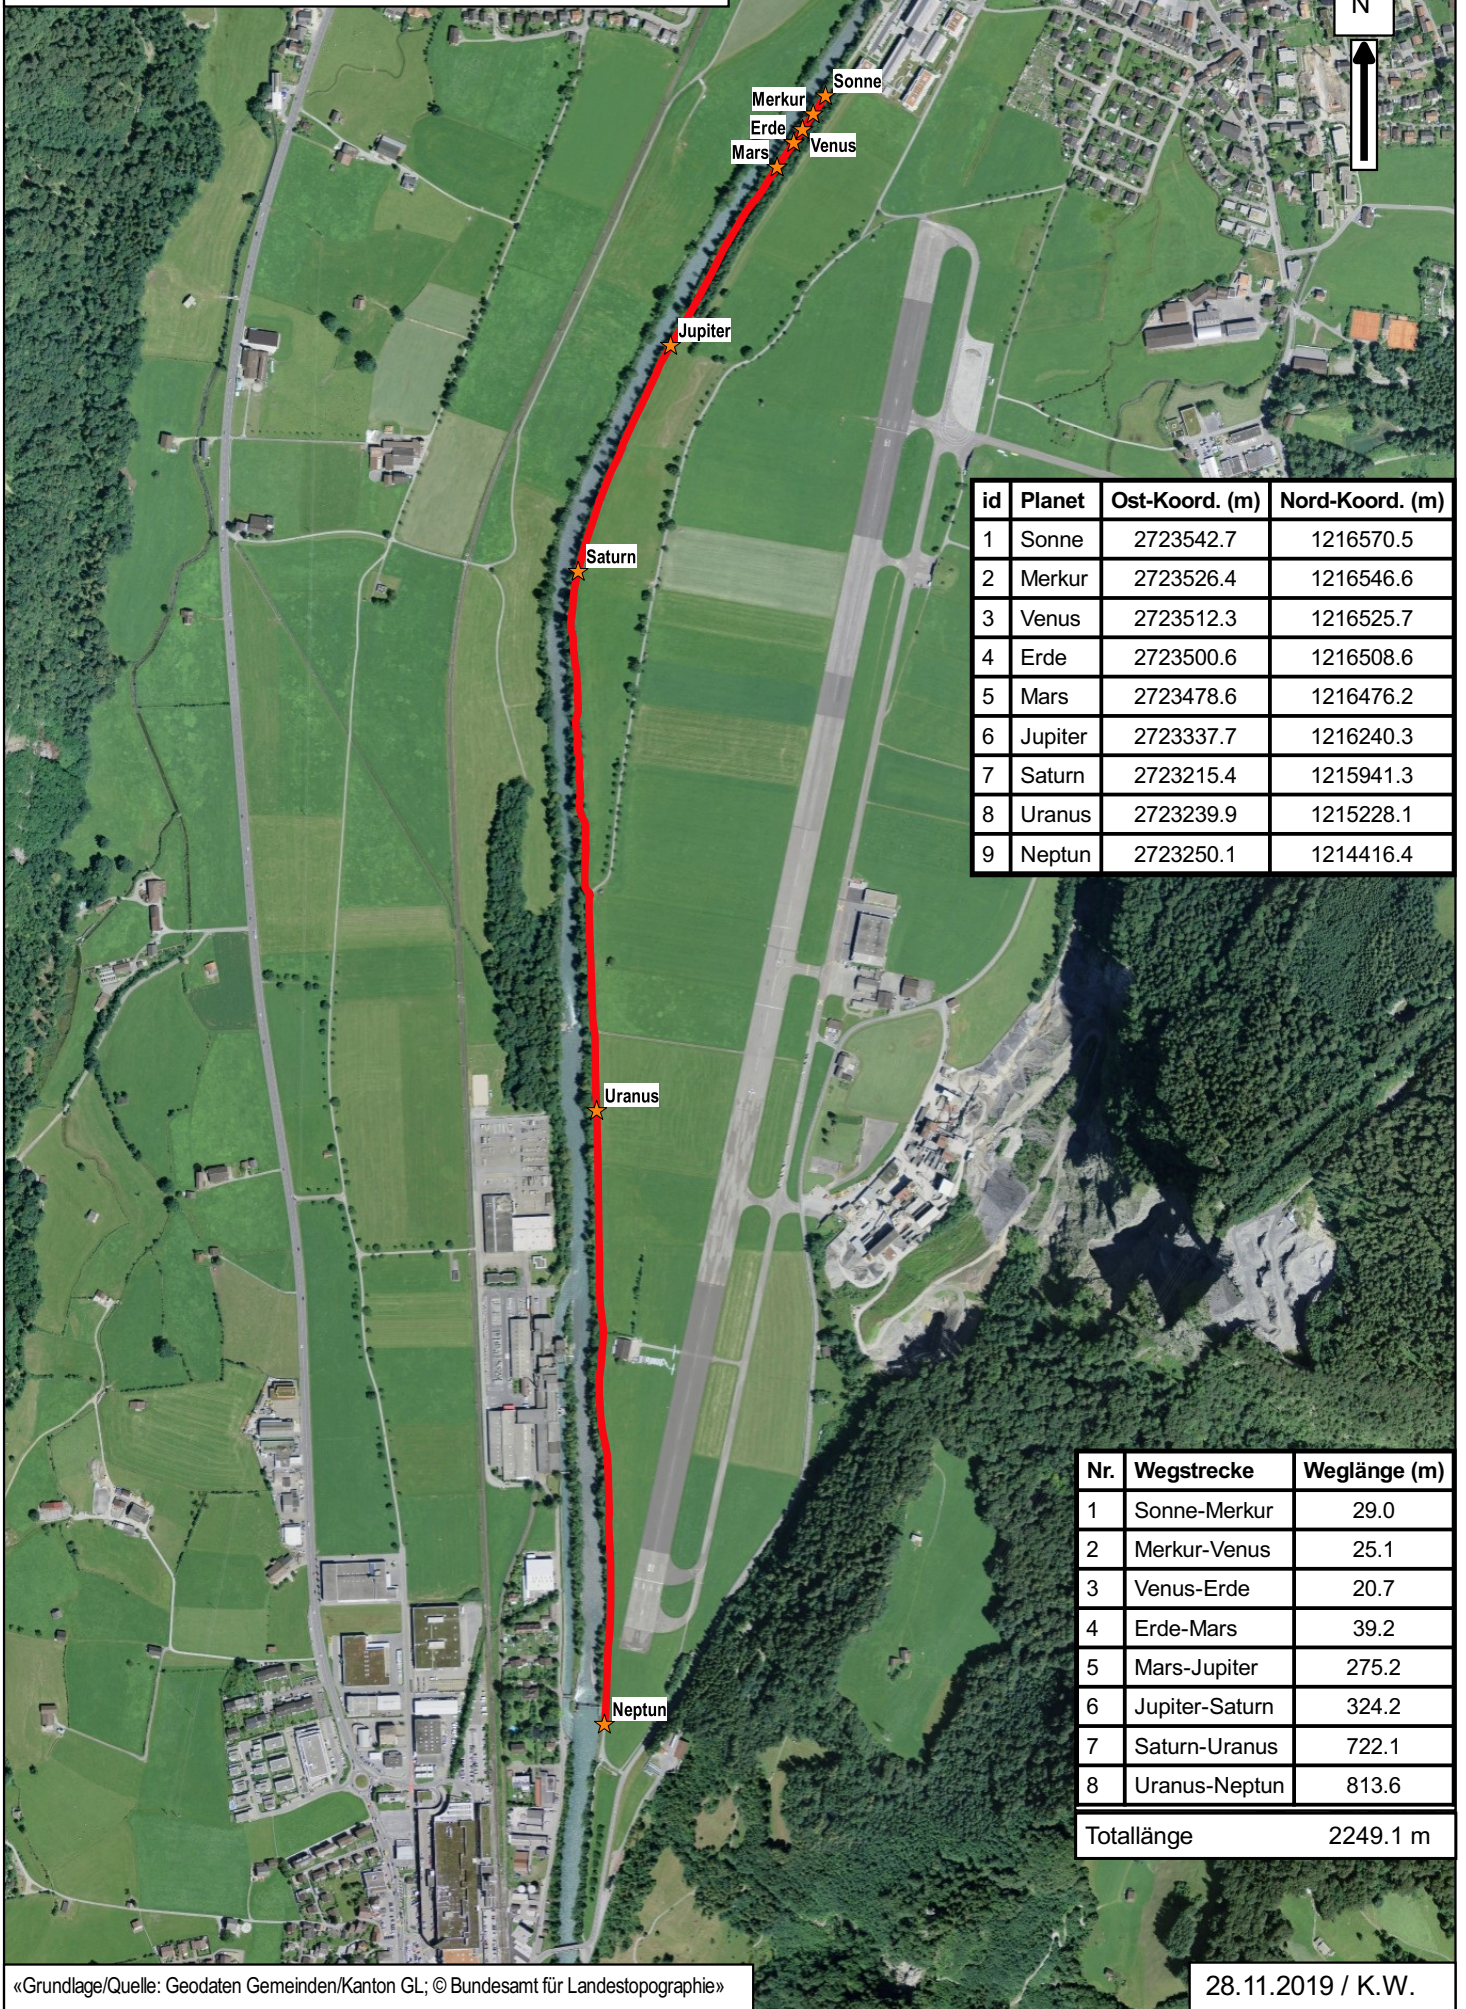

Planetenweg Mollis-Netstal entlang der Linth

| id | Planet | Ost-Koord. (m) | Nord-Koord. (m) |
|----|---------|----------------|-----------------|
| 1 | Sonne | 2723542.7 | 1216570.5 |
| 2 | Merkur | 2723526.4 | 1216546.6 |
| 3 | Venus | 2723512.3 | 1216525.7 |
| 4 | Erde | 2723500.6 | 1216508.6 |
| 5 | Mars | 2723478.6 | 1216476.2 |
| 6 | Jupiter | 2723337.7 | 1216240.3 |
| 7 | Saturn | 2723215.4 | 1215941.3 |
| 8 | Uranus | 2723239.9 | 1215228.1 |
| 9 | Neptun | 2723250.1 | 1214416.4 |

| Nr. | Wegstrecke | Weglänge (m) |
|-----|----------------|--------------|
| 1 | Sonne-Merkur | 29.0 |
| 2 | Merkur-Venus | 25.1 |
| 3 | Venus-Erde | 20.7 |
| 4 | Erde-Mars | 39.2 |
| 5 | Mars-Jupiter | 275.2 |
| 6 | Jupiter-Saturn | 324.2 |
| 7 | Saturn-Uranus | 722.1 |
| 8 | Uranus-Neptun | 813.6 |

| | |
|-------------------|-----------------|
| Totallänge | 2249.1 m |
|-------------------|-----------------|